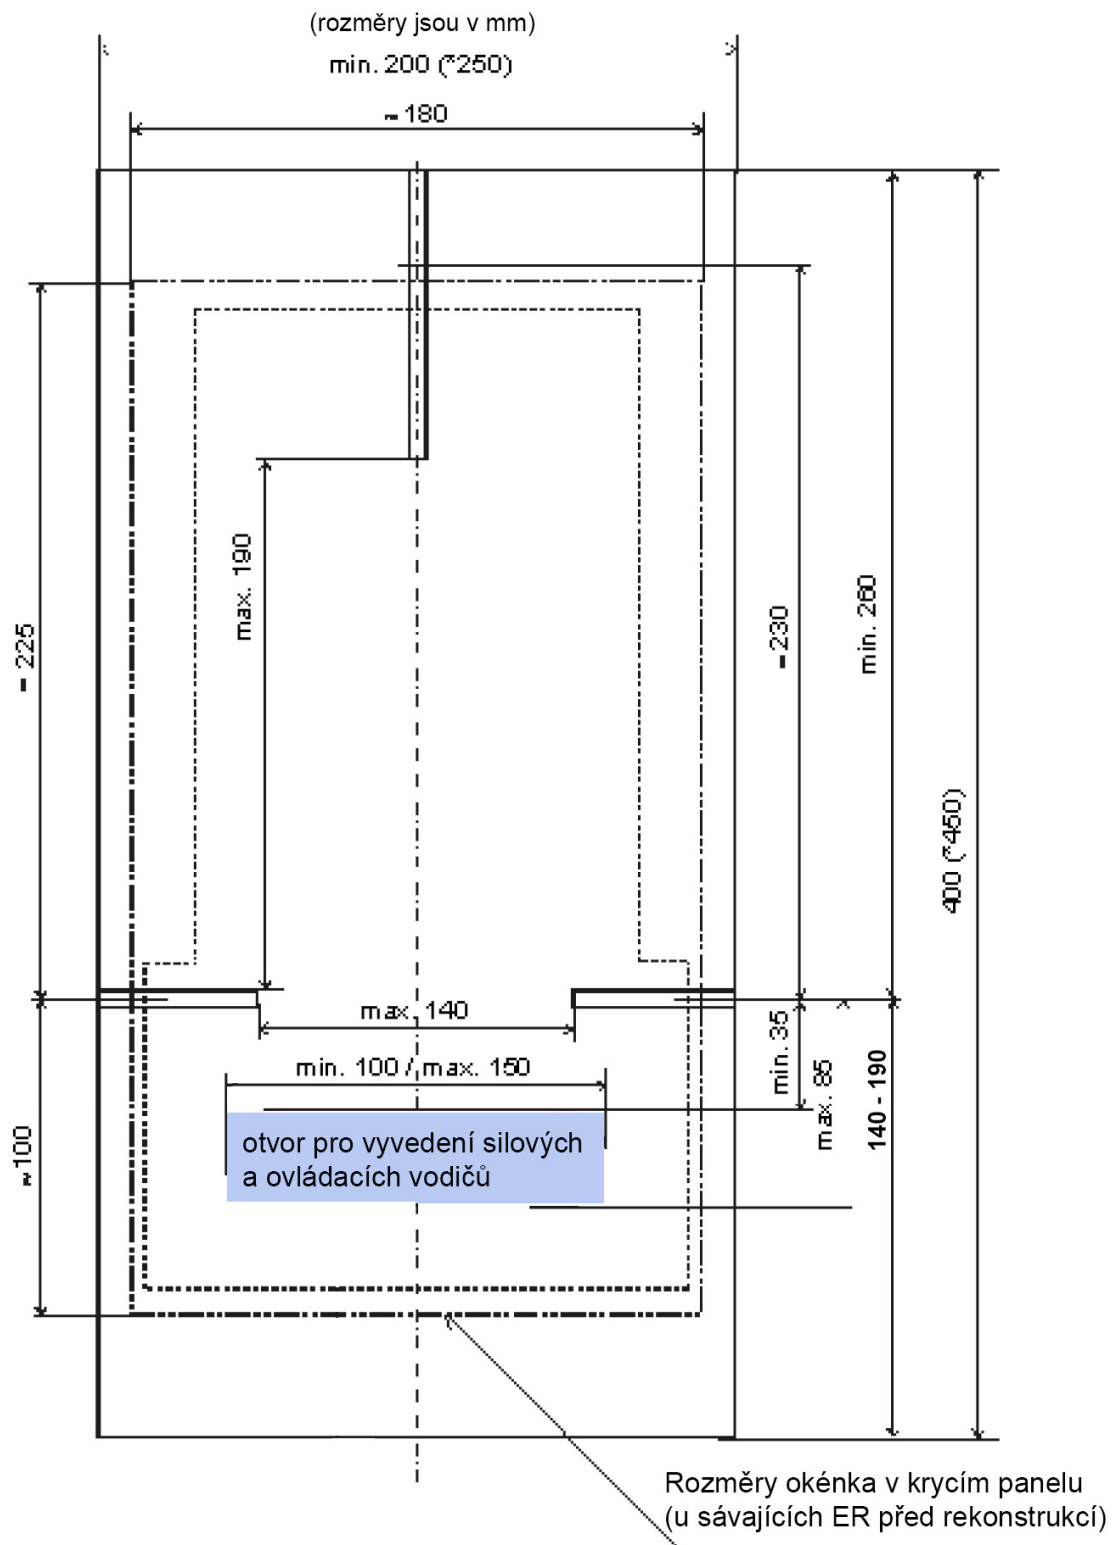

Rozměry prostoru pro třířákový elektroměr

V rozváděči pouze pro jeden elektroměr platí ve dvou případech hodnoty v závorkách