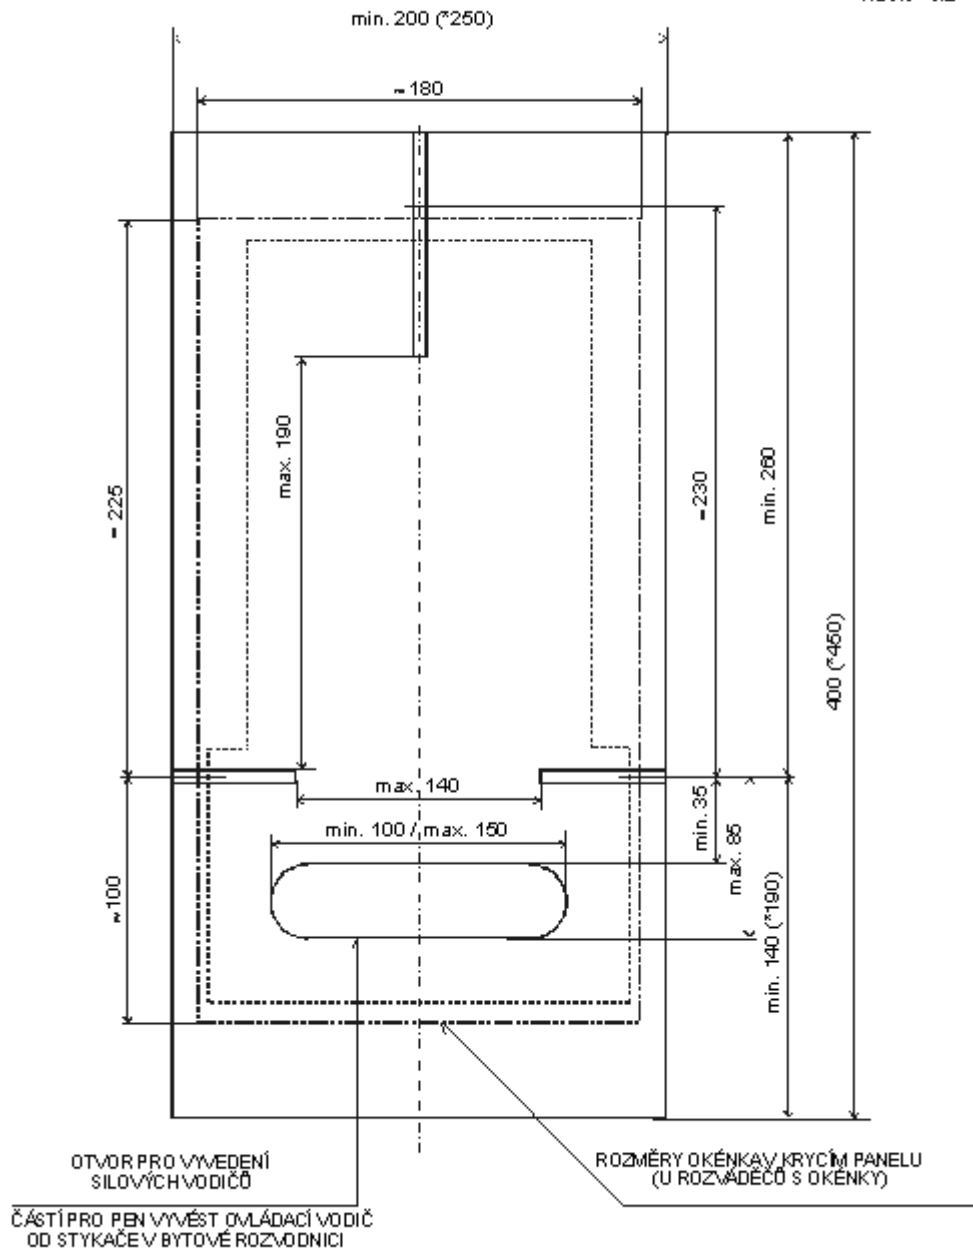

Rozměry prostoru pro jednofázový elektroměr nebo HDO

Náčrt č.1

Rozměry prostoru pro třífázový elektroměr

Náčrt č.2

*BUDE U V ROZVÁDĚČI POUZE JEDNAMĚŘÍČÍ SOUPRAVA, ZVĚTŠÍ SE ROZMĚRY POTŘEBNÉHO PROSTORU NA HODNOTY V ZÁVORKÁCH