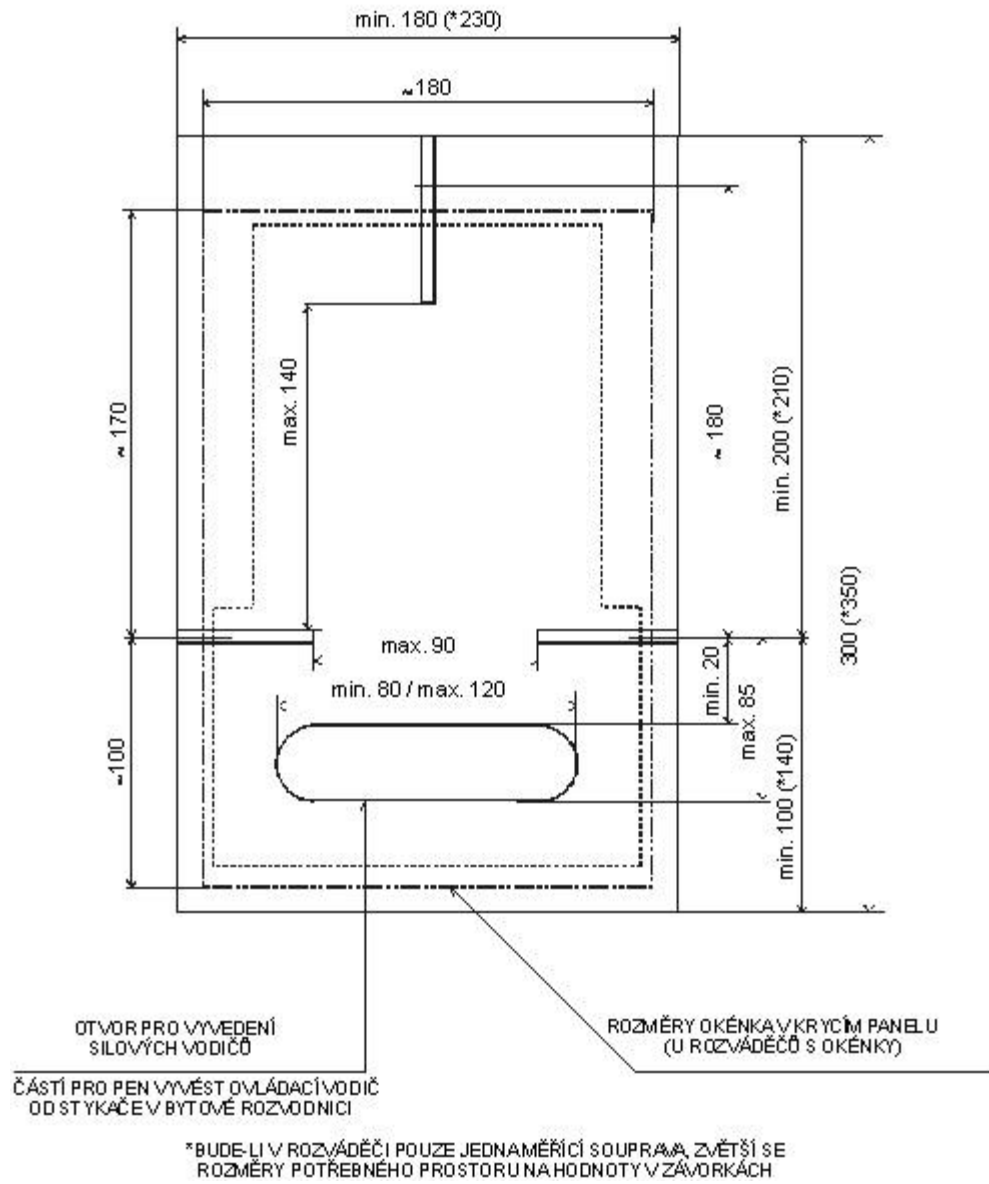

Rozměry prostoru pro jednofázový elektroměr nebo HDO

Náčrt č.1

Rozměry prostoru pro třífázový elektroměr

Náčrt č.2

*BUDE U V ROZVÁDĚČI POUZE JEDNAMĚŘÍČÍ SOUPRAVA, ZVĚTŠÍ SE ROZMĚRY POTŘEBNÉHO PROSTORU NA HODNOTY V ZÁVORKÁCH